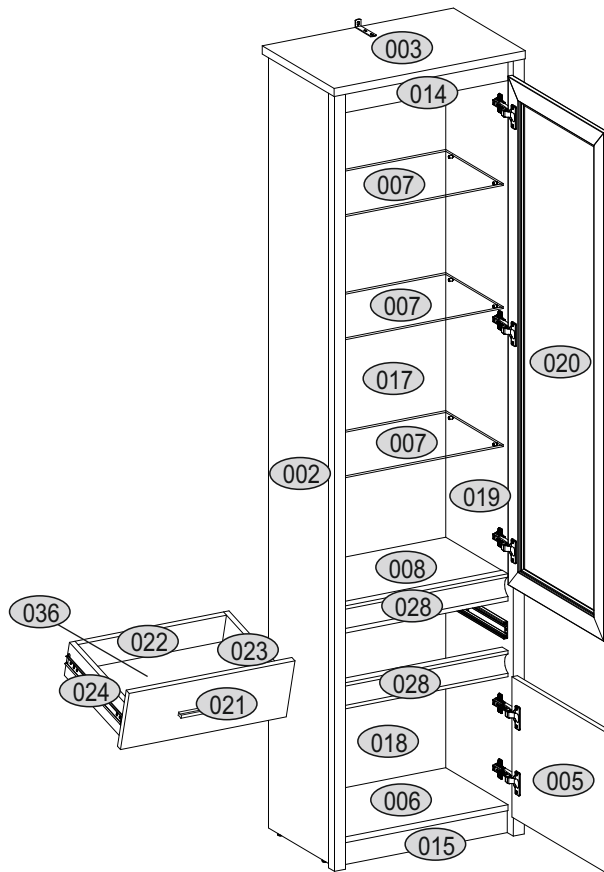

Installation manual

Code	Dimensions			Package	
002	2078	360	16/32	1	1/3
003	560	364	22	1	1/3
005	375	482	16	1	1/3
006	488	334	16	1	1/3
007	488	290	5	3	3/3
008	488	284	16	1	1/3
014	488	60	16	1	1/3
015	488	60	16	1	1/3
017	1401	507	3	1	1/3
018	619	507	3	1	1/3
019	2078	360	16/32	1	1/3
020	1364	482	16	1	2/3
021	482	173	16	1	1/3
022	432	100	16	1	1/3
023	300	100	16	1	1/3
024	300	100	16	1	1/3
028	488	60	30	2	1/3
036	450	302	3	1	1/3
accessories				1	1/3

<p>x6 e1</p> <p>Ø 7x50mm</p> 	<p>x10 r1</p> <p>Ø 15x12mm</p> 	<p>x10 r16</p> 	<p>x2 s2</p> 
<p>x32 f1</p> <p>Ø 8x30mm</p> 	<p>x5 a143</p> 	<p>x5 b119</p> 	<p>x12 s4</p> 
<p>x10 l2</p> 	<p>x2 n260</p> 	<p>x36 p25</p> <p>Ø 3,5x16mm</p> 	<p>x12 d3</p> <p>Ø 5x17 mm</p> 
<p>x1 f3</p> <p>Ø 10x50 mm</p> 	<p>x1 n14</p> 	<p>x1 p17</p> <p>Ø 6x60 mm</p> 	<p>x4 k1</p> 
<p>x1 L300</p> 	<p>x3 c412.030</p> 	<p>x6 p42</p> <p>Ø 3,5x25mm</p> 	<p>x1 z1</p> 

1

2

3

4

5

6

7

8

9

10

11

12