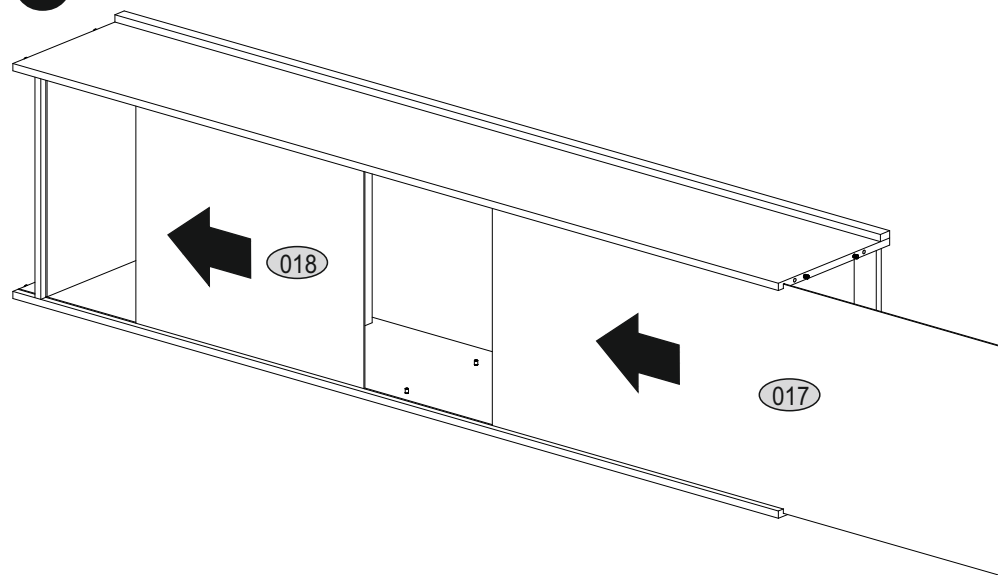

Installation manual

Code	Dimensions			Package	
002	2078	360	16/32	1	1/3
003	560	364	22	1	1/3
005	375	482	16	1	1/3
006	488	334	16	1	1/3
007	488	290	5	3	3/3
008	488	284	16	1	1/3
014	488	60	16	1	1/3
015	488	60	16	1	1/3
017	1401	507	3	1	1/3
018	619	507	3	1	1/3
019	2078	360	16/32	1	1/3
020	1364	482	16	1	2/3
021	482	173	16	1	1/3
022	432	100	16	1	1/3
023	300	100	16	1	1/3
024	300	100	16	1	1/3
028	488	60	30	2	1/3
036	450	302	3	1	1/3
accessories				1	1/3

1

2

3

4

5

6

7

8