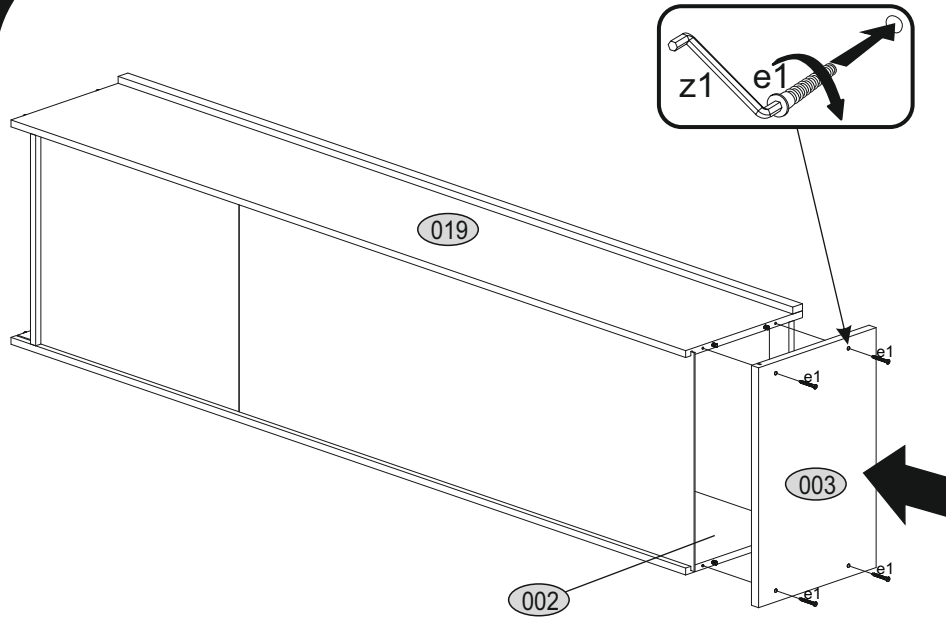

Installation manual

Code	Dimensions			Package	
002	2078	360	16/32	1	1/3
003	560	364	22	1	1/3
005	375	482	16	1	1/3
006	488	334	16	1	1/3
007	488	290	5	3	3/3
008	488	284	16	1	1/3
014	488	60	16	1	1/3
015	488	60	16	1	1/3
017	1401	507	3	1	1/3
018	619	507	3	1	1/3
019	2078	360	16/32	1	1/3
020	1364	482	16	1	2/3
021	482	173	16	1	1/3
022	432	100	16	1	1/3
023	300	100	16	1	1/3
024	300	100	16	1	1/3
028	488	60	30	2	1/3
036	450	302	3	1	1/3
accessories				1	1/3

<p>x6 e1</p> <p>Ø 7x50mm</p> 	<p>x10 r1</p> <p>Ø 15x12mm</p> 	<p>x10 r16</p> 	<p>x2 s2</p> 
<p>x32 f1</p> <p>Ø 8x30mm</p> 	<p>x5 a143</p> 	<p>x5 b119</p> 	<p>x12 s4</p> 
<p>x10 l2</p> 	<p>x2 n260</p> 	<p>x36 p25</p> <p>Ø 3,5x16mm</p> 	<p>x12 d3</p> <p>Ø 5x17 mm</p> 
<p>x1 f3</p> <p>Ø 10x50 mm</p> 	<p>x1 n14</p> 	<p>x1 p17</p> <p>Ø 6x60 mm</p> 	<p>x4 k1</p> 
<p>x1 L300</p> 	<p>x3 c412.030</p> 	<p>x6 p42</p> <p>Ø 3,5x25mm</p> 	<p>x1 z1</p> 

1

2

3

4

5

6

7

8