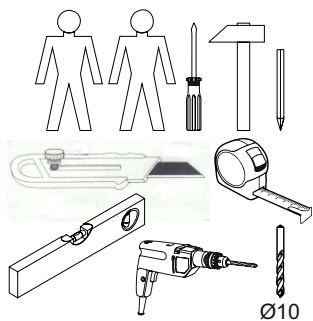

Installation manual

Code	Dimensions			Package	
002	2078	360	16/32	1	1/3
003	560	364	22	1	1/3
005	375	482	16	1	1/3
006	488	334	16	1	1/3
007	488	290	5	3	3/3
008	488	284	16	1	1/3
014	488	60	16	1	1/3
015	488	60	16	1	1/3
017	1401	507	3	1	1/3
018	619	507	3	1	1/3
019	2078	360	16/32	1	1/3
020	1364	482	16	1	2/3
021	482	173	16	1	1/3
022	432	100	16	1	1/3
023	300	100	16	1	1/3
024	300	100	16	1	1/3
028	488	60	30	2	1/3
036	450	302	3	1	1/3
accessories				1	1/3

<p>x6 e1</p> <p>Ø 7x50mm</p> 	<p>x10 r1</p> <p>Ø 15x12mm</p> 	<p>x10 r16</p> 	<p>x2 s2</p> 
<p>x32 f1</p> <p>Ø 8x30mm</p> 	<p>x5 a143</p> 	<p>x5 b119</p> 	<p>x12 s4</p> 
<p>x10 l2</p> 	<p>x2 n260</p> 	<p>x36 p25</p> <p>Ø 3,5x16mm</p> 	<p>x12 d3</p> <p>Ø 5x17 mm</p> 
<p>x1 f3</p> <p>Ø 10x50 mm</p> 	<p>x1 n14</p> 	<p>x1 p17</p> <p>Ø 6x60 mm</p> 	<p>x4 k1</p> 
<p>x1 L300</p> 	<p>x3 c412.030</p> 	<p>x6 p42</p> <p>Ø 3,5x25mm</p> 	<p>x1 z1</p> 