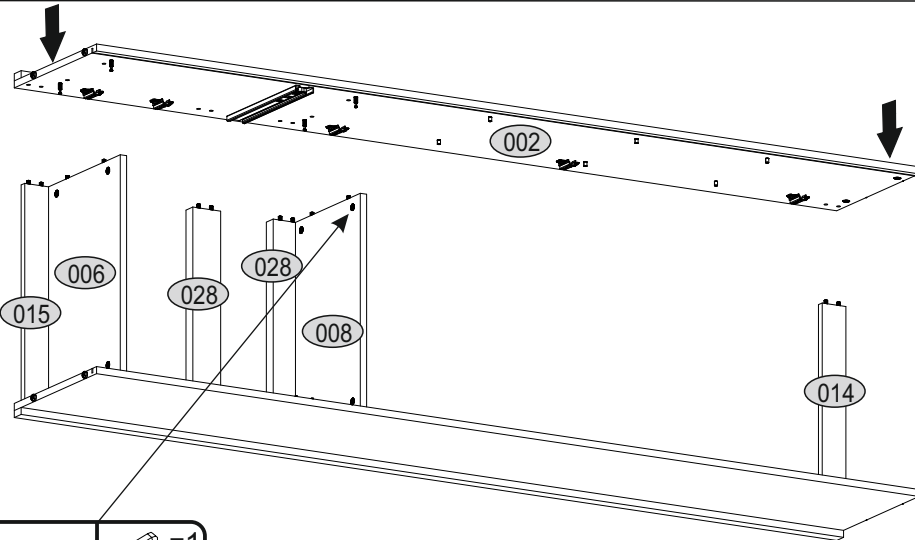

Installation manual

Code	Dimensions			Package	
002	2078	360	16/32	1	1/3
003	560	364	22	1	1/3
005	375	482	16	1	1/3
006	488	334	16	1	1/3
007	488	290	5	3	3/3
008	488	284	16	1	1/3
014	488	60	16	1	1/3
015	488	60	16	1	1/3
017	1401	507	3	1	1/3
018	619	507	3	1	1/3
019	2078	360	16/32	1	1/3
020	1364	482	16	1	2/3
021	482	173	16	1	1/3
022	432	100	16	1	1/3
023	300	100	16	1	1/3
024	300	100	16	1	1/3
028	488	60	30	2	1/3
036	450	302	3	1	1/3
accessories				1	1/3

<p>x6 e1</p> <p>Ø 7x50mm</p> 	<p>x10 r1</p> <p>Ø 15x12mm</p> 	<p>x10 r16</p> 	<p>x2 s2</p> 
<p>x32 f1</p> <p>Ø 8x30mm</p> 	<p>x5 a143</p> 	<p>x5 b119</p> 	<p>x12 s4</p> 
<p>x10 l2</p> 	<p>x2 n260</p> 	<p>x36 p25</p> <p>Ø 3,5x16mm</p> 	<p>x12 d3</p> <p>Ø 5x17 mm</p> 
<p>x1 f3</p> <p>Ø 10x50 mm</p> 	<p>x1 n14</p> 	<p>x1 p17</p> <p>Ø 6x60 mm</p> 	<p>x4 k1</p> 
<p>x1 L300</p> 	<p>x3 c412.030</p> 	<p>x6 p42</p> <p>Ø 3,5x25mm</p> 	<p>x1 z1</p> 

1

2

3

4

5

6

7

8