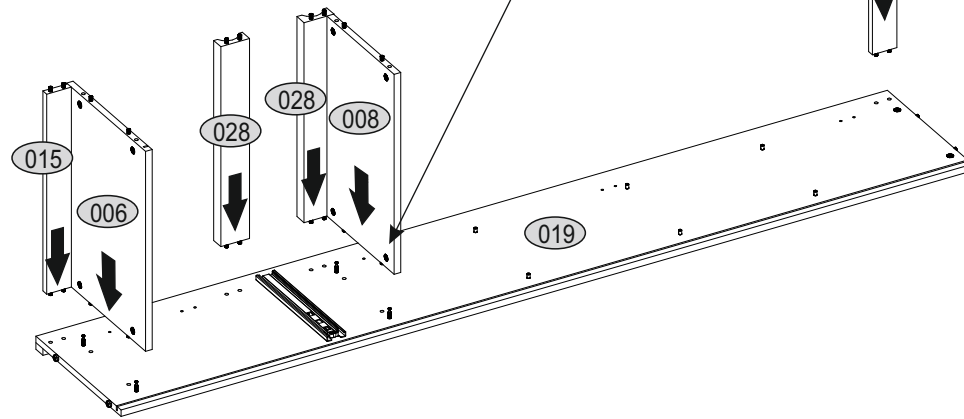

Installation manual

Code	Dimensions			Package	
002	2078	360	16/32	1	1/3
003	560	364	22	1	1/3
005	375	482	16	1	1/3
006	488	334	16	1	1/3
007	488	290	5	3	3/3
008	488	284	16	1	1/3
014	488	60	16	1	1/3
015	488	60	16	1	1/3
017	1401	507	3	1	1/3
018	619	507	3	1	1/3
019	2078	360	16/32	1	1/3
020	1364	482	16	1	2/3
021	482	173	16	1	1/3
022	432	100	16	1	1/3
023	300	100	16	1	1/3
024	300	100	16	1	1/3
028	488	60	30	2	1/3
036	450	302	3	1	1/3
accessories				1	1/3

<p>x6 e1</p> <p>Ø 7x50mm</p> 	<p>x10 r1</p> <p>Ø 15x12mm</p> 	<p>x10 r16</p> 	<p>x2 s2</p> 
<p>x32 f1</p> <p>Ø 8x30mm</p> 	<p>x5 a143</p> 	<p>x5 b119</p> 	<p>x12 s4</p> 
<p>x10 l2</p> 	<p>x2 n260</p> 	<p>x36 p25</p> <p>Ø 3,5x16mm</p> 	<p>x12 d3</p> <p>Ø 5x17 mm</p> 
<p>x1 f3</p> <p>Ø 10x50 mm</p> 	<p>x1 n14</p> 	<p>x1 p17</p> <p>Ø 6x60 mm</p> 	<p>x4 k1</p> 
<p>x1 L300</p> 	<p>x3 c412.030</p> 	<p>x6 p42</p> <p>Ø 3,5x25mm</p> 	<p>x1 z1</p> 

1

2

3

4

5

6

7

8