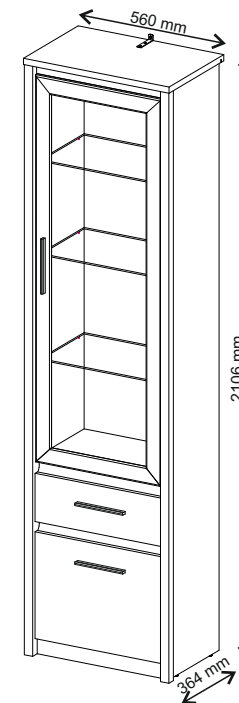

Installation manual

Code	Dimensions			Package	
002	2078	360	16/32	1	1/3
003	560	364	22	1	1/3
005	375	482	16	1	1/3
006	488	334	16	1	1/3
007	488	290	5	3	3/3
008	488	284	16	1	1/3
014	488	60	16	1	1/3
015	488	60	16	1	1/3
017	1401	507	3	1	1/3
018	619	507	3	1	1/3
019	2078	360	16/32	1	1/3
020	1364	482	16	1	2/3
021	482	173	16	1	1/3
022	432	100	16	1	1/3
023	300	100	16	1	1/3
024	300	100	16	1	1/3
028	488	60	30	2	1/3
036	450	302	3	1	1/3
accessories				1	1/3

<p>x6 e1</p> <p>Ø 7x50mm</p> 	<p>x10 r1</p> <p>Ø 15x12mm</p> 	<p>x10 r16</p> 	<p>x2 s2</p> 
<p>x32 f1</p> <p>Ø 8x30mm</p> 	<p>x5 a143</p> 	<p>x5 b119</p> 	<p>x12 s4</p> 
<p>x10 l2</p> 	<p>x2 n260</p> 	<p>x36 p25</p> <p>Ø 3,5x16mm</p> 	<p>x12 d3</p> <p>Ø 5x17 mm</p> 
<p>x1 f3</p> <p>Ø 10x50 mm</p> 	<p>x1 n14</p> 	<p>x1 p17</p> <p>Ø 6x60 mm</p> 	<p>x4 k1</p> 
<p>x1 L300</p> 	<p>x3 c412.030</p> 	<p>x6 p42</p> <p>Ø 3,5x25mm</p> 	<p>x1 z1</p> 