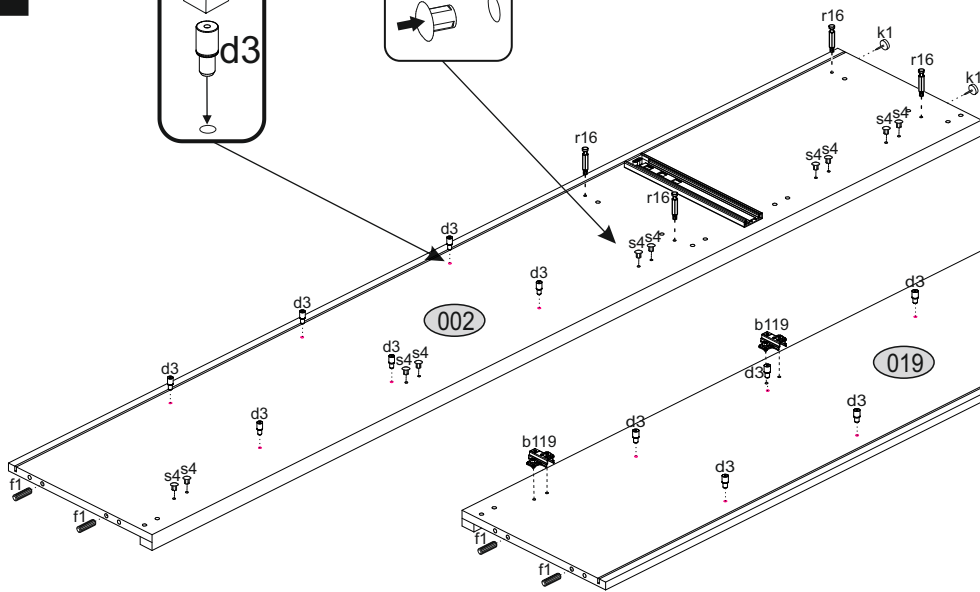

Installation manual

Code	Dimensions			Package	
002	2078	360	16/32	1	1/3
003	560	364	22	1	1/3
005	375	482	16	1	1/3
006	488	334	16	1	1/3
007	488	290	5	3	3/3
008	488	284	16	1	1/3
014	488	60	16	1	1/3
015	488	60	16	1	1/3
017	1401	507	3	1	1/3
018	619	507	3	1	1/3
019	2078	360	16/32	1	1/3
020	1364	482	16	1	2/3
021	482	173	16	1	1/3
022	432	100	16	1	1/3
023	300	100	16	1	1/3
024	300	100	16	1	1/3
028	488	60	30	2	1/3
036	450	302	3	1	1/3
accessories				1	1/3

<p>x6 e1</p> <p>Ø 7x50mm</p> 	<p>x10 r1</p> <p>Ø 15x12mm</p> 	<p>x10 r16</p> 	<p>x2 s2</p> 
<p>x32 f1</p> <p>Ø 8x30mm</p> 	<p>x5 a143</p> 	<p>x5 b119</p> 	<p>x12 s4</p> 
<p>x10 l2</p> 	<p>x2 n260</p> 	<p>x36 p25</p> <p>Ø 3,5x16mm</p> 	<p>x12 d3</p> <p>Ø 5x17 mm</p> 
<p>x1 f3</p> <p>Ø 10x50 mm</p> 	<p>x1 n14</p> 	<p>x1 p17</p> <p>Ø 6x60 mm</p> 	<p>x4 k1</p> 
<p>x1 L300</p> 	<p>x3 c412.030</p> 	<p>x6 p42</p> <p>Ø 3,5x25mm</p> 	<p>x1 z1</p> 

1

2

3

4

5

6

7

8